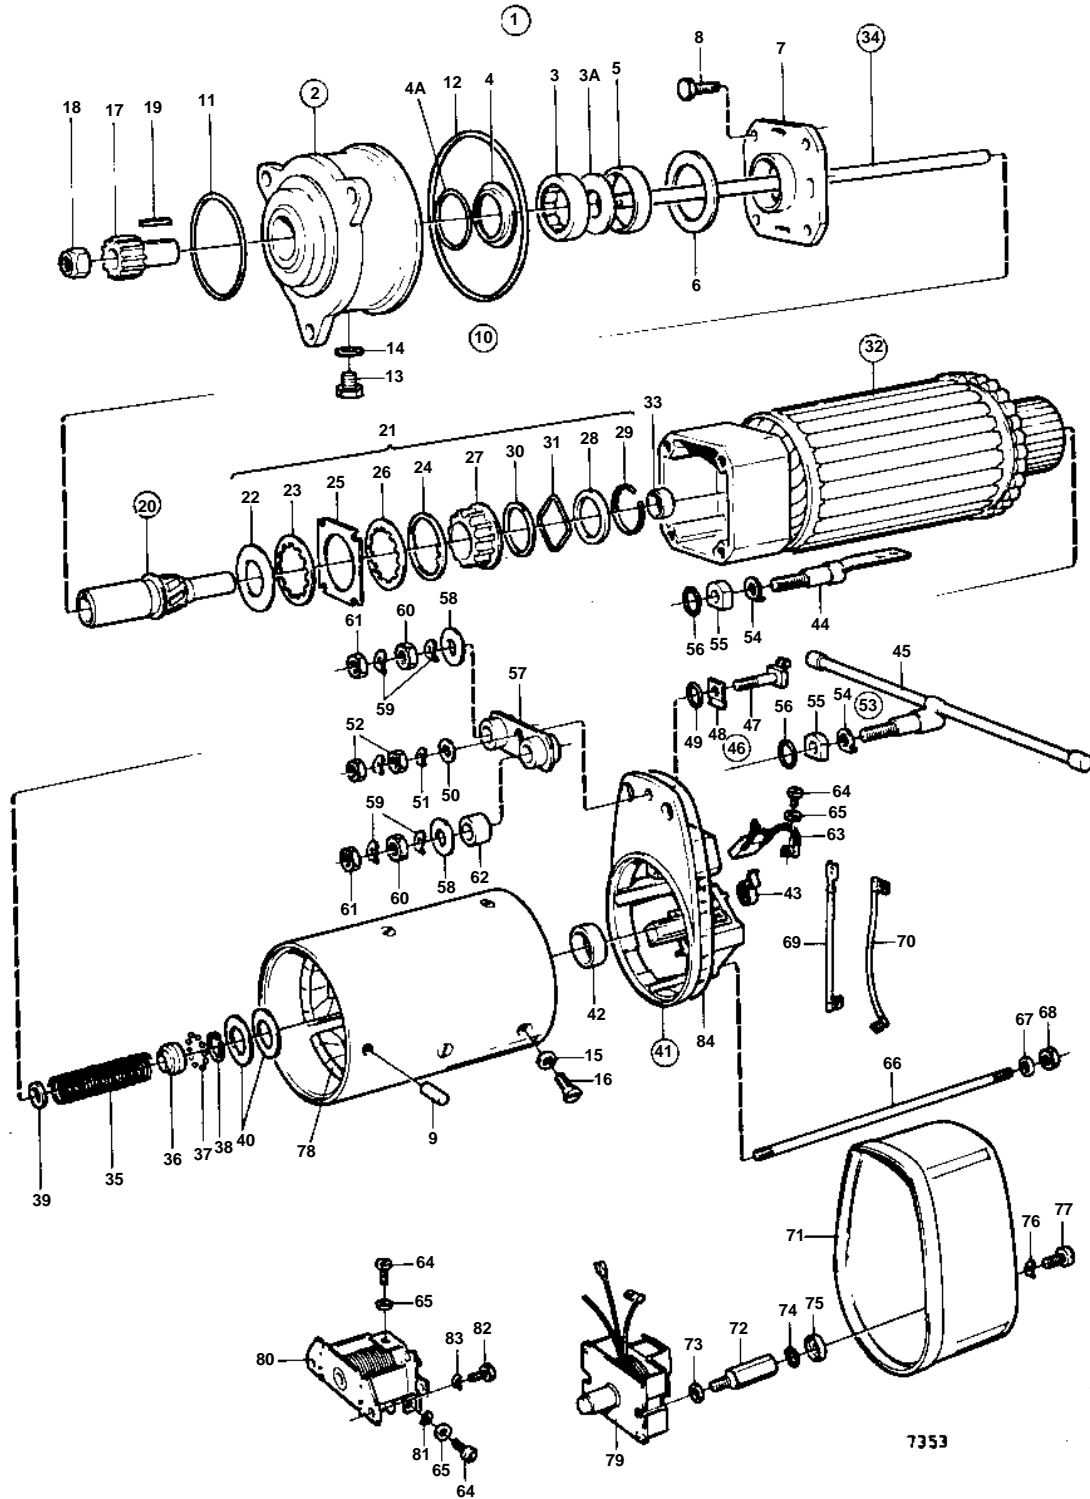

COMMON

COMMON

REF	PART NO.	QTY	DESCRIPTION	NOTES
1	847308	1	Starter motor	24V
2		1	• Drive bearing	
3	240453	1	• • Roller bearing	
3A		1	• Washer	
4	243172	1	• • Gasket	
4A	240451	1	• Spring	
5	240455	1	• • Bearing bushing	
6	240457	1	• Spacer washer	
7	240456	1	• Bearing housing	
8	848095	4	• Lock screw	
9		1	• Pin	
10	273517	1	• Gasket kit	
11		1	• • Sealing ring	
12		1	• • Sealing ring	
13		1	• • Screw	
14		1	• • Seal	
15		4	• • Seal	
16		8	• Screw	
17	243180	1	• Start gear	
18	1696396	1	• Nut	
19	240473	1	• Key	
20	244539	1	• Disc clutch	
21	6644414	1	• • Repair kit	
22		1	• • • Disc spring	
23		1	• • • Disc	
24		X	• • • Shim	
25		5	• • • Disc	
26		5	• • • Disc	
27		1	• • • Gear	
28		1	• • • Steel ring	
29		1	• • • Snap ring	
30		1	• • • Washer	
31		1	• • • Spring washer	
32		1	• Rotor	
33	243091	1	• Needle bearing	
34	6212793	1	• Shaft	
35	6212617	1	• • Spring	
36	6212622	1	• • Ring	
37	184453	11	• • Ball	
38	240471	1	• • Lock ring	
39		1	• • Washer	
40	241904	X	• Shim	
	240486	X	• Shim	
	240487	X	• Shim	
41		1	• Bearing	
42	240481	1	• • Bearing bushing	
43	240478	4	• • Brush spring	
44		1	• • Terminal screw	
45		1	• • Terminal screw	
46	6643672	1	• • Connector kit	
47		1	• • • Screw	
48		1	• • • Washer	
49		1	• • • O-ring	
50		1	• • • Washer	
51		2	• • • Snap ring	
52		2	• • • Nut	
53	6212792	1	• • Repair kit	
54		2	• • • Plate	
55		2	• • • Housing	
56		2	• • • O-ring	
57		1	• • • Housing	
58		2	• • • Washer	
59		4	• • • Snap ring	